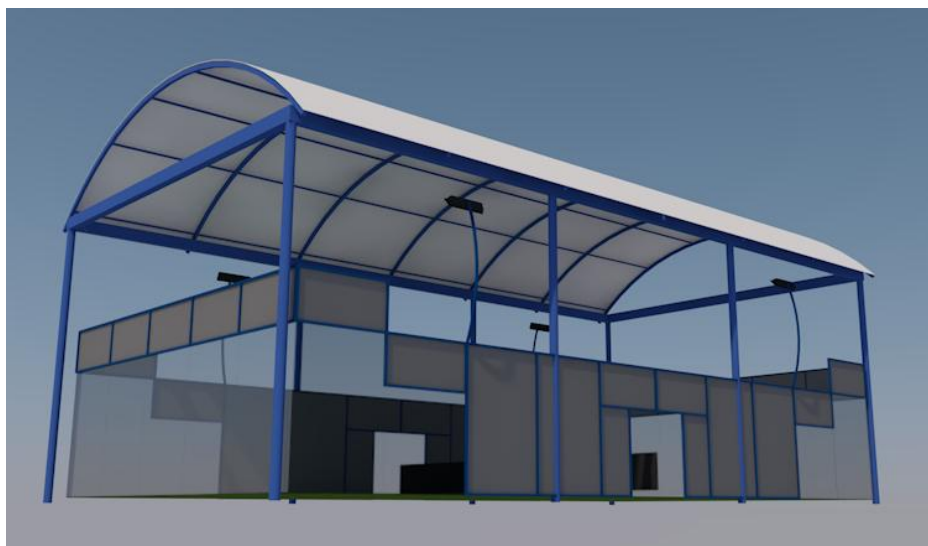

Sport Civitas SL
Calle Cartagena n°5
30850 Totana,
Murcia Spain
NIF : B73 641 730

www.sportcivitas.eu

Couverture PADEL (Toile)

Sur devis uniquement

Bonjour,

Nous vous présentons ici les caractéristiques principales de la couverture PADEL que nous sommes en mesure de vous proposer pour votre projet.

Réalisée aux dimensions de votre court, ce principe constructif déporté et autoportant répond au besoin de création d'un court couvert pour une meilleure capacité locative.

Elaborée sur une base de structure en profils IPN 200mm et tubes ronds de 110x5mm (l'ensemble peint sur site après soudures), cette couverture présente l'énorme avantage de ne nécessiter aucun entretien contre la corrosion et offre ainsi une longévité structurelle exceptionnelle.

La couverture :

La structure est recouverte par une toile translucide renforcée en PVC haute résistance Type M2 de 800g/m² qui est traitée anti-mousse et résistance aux ultraviolets. Elle présente une résistance au vent de 29m/sec et de 40Kg/m² à la neige.

Cette toile répond aux normes incendies pour les bâtiments industriels (Classe B2) et est recouverte d'une finition acrylique anti-poussière sur les deux faces ce qui facilite son entretien intérieur et provoque le nettoyage par la pluie en extérieur.